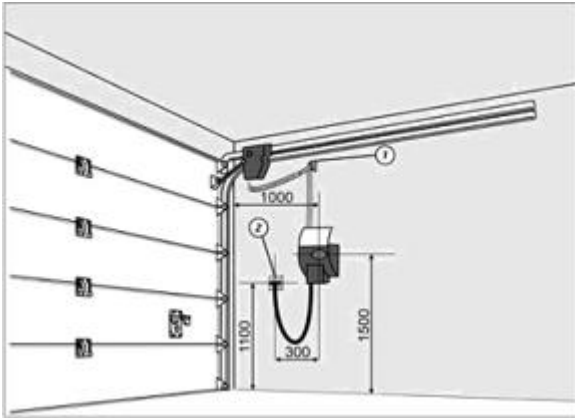

Turner 800-sarja

Novoport-avaajan sijoitus

Vakioasennus

Avaajan moottori oven oikeanpuoleisessa vaakajohteessa. Ohjauskeskus oikealla sivuseinällä.

(1) Seinäkiinnike (2) Pistorasia

Vakioasennus

Avaajan moottori oven vasemmanpuoleisessa vaakajohteessa. Ohjauskeskus vasemmalla sivuseinällä.

(1) Seinäkiinnike (2) Pistorasia

Vakioasennus

Avaajan moottori oven oikeanpuoleisessa vaakajohteessa. Ohjauskeskus oven vieressä oikealla etuseinällä.

(1) Seinäkiinnike (2) Pistorasia

Asennus jatkoakaapelilla (lisävaruste)

Avaajan moottori oven oikeanpuoleisessa vaakajohteessa. Ohjauskeskus jatkoakaapelilla oikealla sivuseinällä.

(1) Seinäkiinnike (2) Pistorasia