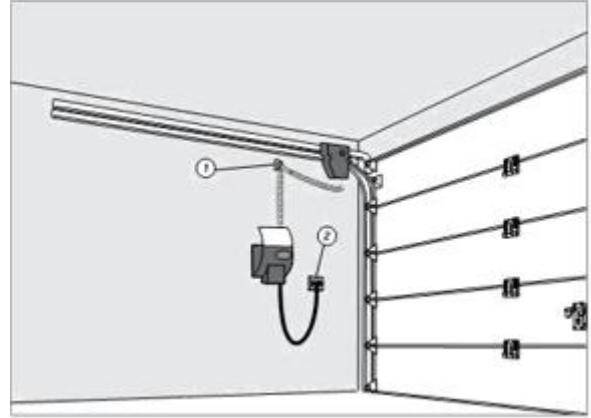

Turner 800-sarja

Novoport-avaajan sijoitus

Vakioasennus

Avaajan moottori oven oikeanpuoleisessa vaakajohteessa. Ohjauskeskus oikealla sivuseinällä.

(1) Seinäkiinnike (2) Pistorasia

Vakioasennus

Avaajan moottori oven vasemmanpuoleisessa vaakajohteessa. Ohjauskeskus vasemmalla sivuseinällä.

(1) Seinäkiinnike (2) Pistorasia

Vakioasennus

Avaajan moottori oven oikeanpuoleisessa vaakajohteessa. Ohjauskeskus oven vieressä oikealla etuseinällä.

(1) Seinäkiinnike (2) Pistorasia

Asennus jatkoakaapelilla (lisävaruste)

Avaajan moottori oven oikeanpuoleisessa vaakajohteessa. Ohjauskeskus jatkoakaapelilla oikealla sivuseinällä.

(1) Seinäkiinnike (2) Pistorasia