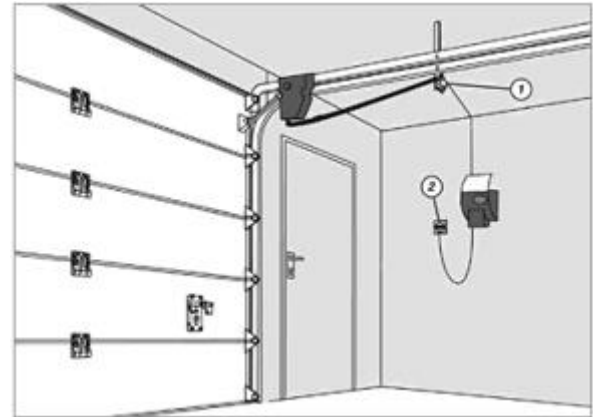

Turner 800-sarja

Novoport-avaajan sijoitus

Vakioasennus

Avaajan moottori oven oikeanpuoleisessa vaakajohteessa. Ohjauskeskus oikealla sivuseinällä.

(1) Seinäkiinnike (2) Pistorasia

Vakioasennus

Avaajan moottori oven vasemmanpuoleisessa vaakajohteessa. Ohjauskeskus vasemmalla sivuseinällä.

(1) Seinäkiinnike (2) Pistorasia

Vakioasennus

Avaajan moottori oven oikeanpuoleisessa vaakajohteessa. Ohjauskeskus oven vieressä oikealla etuseinällä.

(1) Seinäkiinnike (2) Pistorasia

Asennus jatkoakaapelilla (lisävaruste)

Avaajan moottori oven oikeanpuoleisessa vaakajohteessa. Ohjauskeskus jatkoakaapelilla oikealla sivuseinällä.

(1) Seinäkiinnike (2) Pistorasia