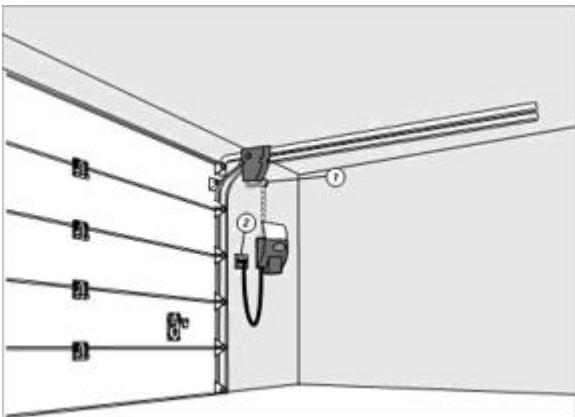

Turner 800-sarja

Novoport-avaajan sijoitus

Vakioasennus

Avaajan moottori oven oikeanpuoleisessa vaakajohteessa. Ohjauskeskus oikealla sivuseinällä.

(1) Seinäkiinnike (2) Pistorasia

Vakioasennus

Avaajan moottori oven vasemmanpuoleisessa vaakajohteessa. Ohjauskeskus vasemmalla sivuseinällä.

(1) Seinäkiinnike (2) Pistorasia

Vakioasennus

Avaajan moottori oven oikeanpuoleisessa vaakajohteessa. Ohjauskeskus oven vieressä oikealla etuseinällä.

(1) Seinäkiinnike (2) Pistorasia

Asennus jatkoakaapelilla (lisävaruste)

Avaajan moottori oven oikeanpuoleisessa vaakajohteessa. Ohjauskeskus jatkoakaapelilla oikealla sivuseinällä.

(1) Seinäkiinnike (2) Pistorasia