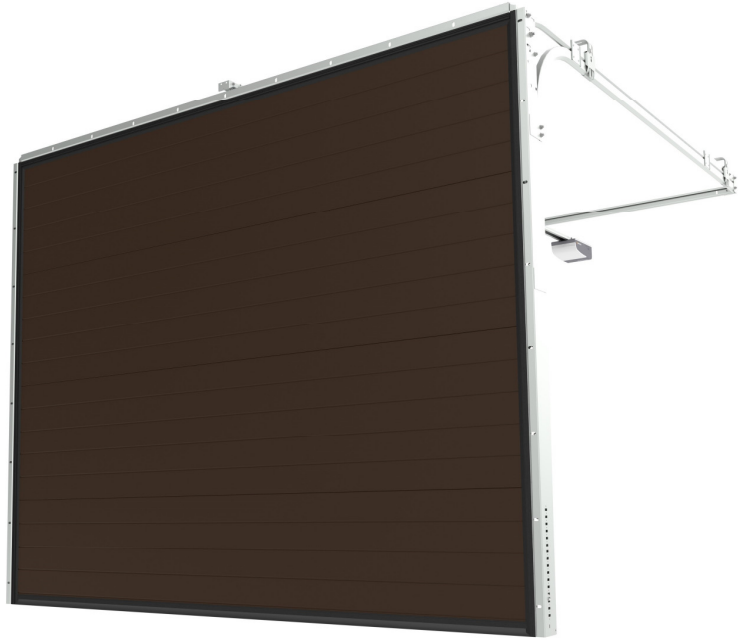

# TURNER 710

Laadukas ja edullinen Euroopassa valmistettu autotallinovi. Ovilamellien hyvän lämmön-eristävyyden ansiosta ovi sopii hyvin lämpimiin tiloihin. Kiskojen ja saranoiden tukeva rakenne, vääntäjousen 35 000 käyttökertaa ja kuula-laakeroidut ohjausrullat takaavat ovelle pitkän ja turvallisen käyttöiän.

- Oviaukon max. mitat 2500 x 2125 mm
- Ylätilantarve 210 mm
- 40 mm paksu polyuretaanieristeinen ovi lämpimään tilaan
- Vaakaura, puunsyvykuviointi
- Lamellin sisä- ja ulkopinta terästä
- Metalliosat galvanoitua terästä
- Sormisuoja, jousenkatkeamissuoja
- Vääntäjousirakenteinen
- Vakiovärit valkoinen RAL 9016, ruskea RAL 8014 ja antrasiitinharmaa RAL 7016. Musta RAL 9005 lisähintaan.
- Takuu 2 vuotta