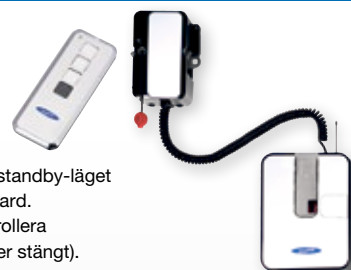

LEVERANSEN INNEHÅLLER:

- 1 st. nyckelring fjärrkontroll • 1 st. inre frikoppling till manuellt bruk

TURNER 423

Hög kvalitet portöppnare med 600 N-motor max. 10 m² portar.

- Remdriven
- Mycket tyst och jämn gång
- Mjukstart och mjukstoppfunktion
- Hastighet 15 cm/s.
- LED-belysning
- Automatisk stängning (focell för säkerhet måste skaffa separat)
- Endast 0,5 W effektförbrukning i standby-läget
- 3 års garanti
- Standardarm max. 2300 mm höga portar (över 2300 mm höga portar måste skaffa förlängningsarm)

LEVERANSEN INNEHÅLLER:

- 1-2 st. nyckelring fjärrkontroll* • 1 st. inre frikoppling till manuellt bruk

TURNER NOVOPORT

Till 800 seriens portenhet integrerad garageportöppnare.

- Remdriven
- Mycket tyst och jämn gång
- Mjukstart och mjukstoppfunktion
- Hastighet 17 cm/s.
- LED-belysning
- Endast 0,5 W effektförbrukning i standby-läget
- Tvåvägs radiofunktion som standard. Från fjärrkontrollen kan man kontrollera status på garageporten (öppet eller stängt).
- 5 års garanti

LEVERANSEN INNEHÅLLER:

- 1 st. nyckelring fjärrkontroll
- 1 st inre tryckknapp i styrenheten
- 1 st. inre frikoppling till manuellt bruk

TURNER 563

Högsta kvalitet portöppnare med 800 N-motor max. 15 m² portar.